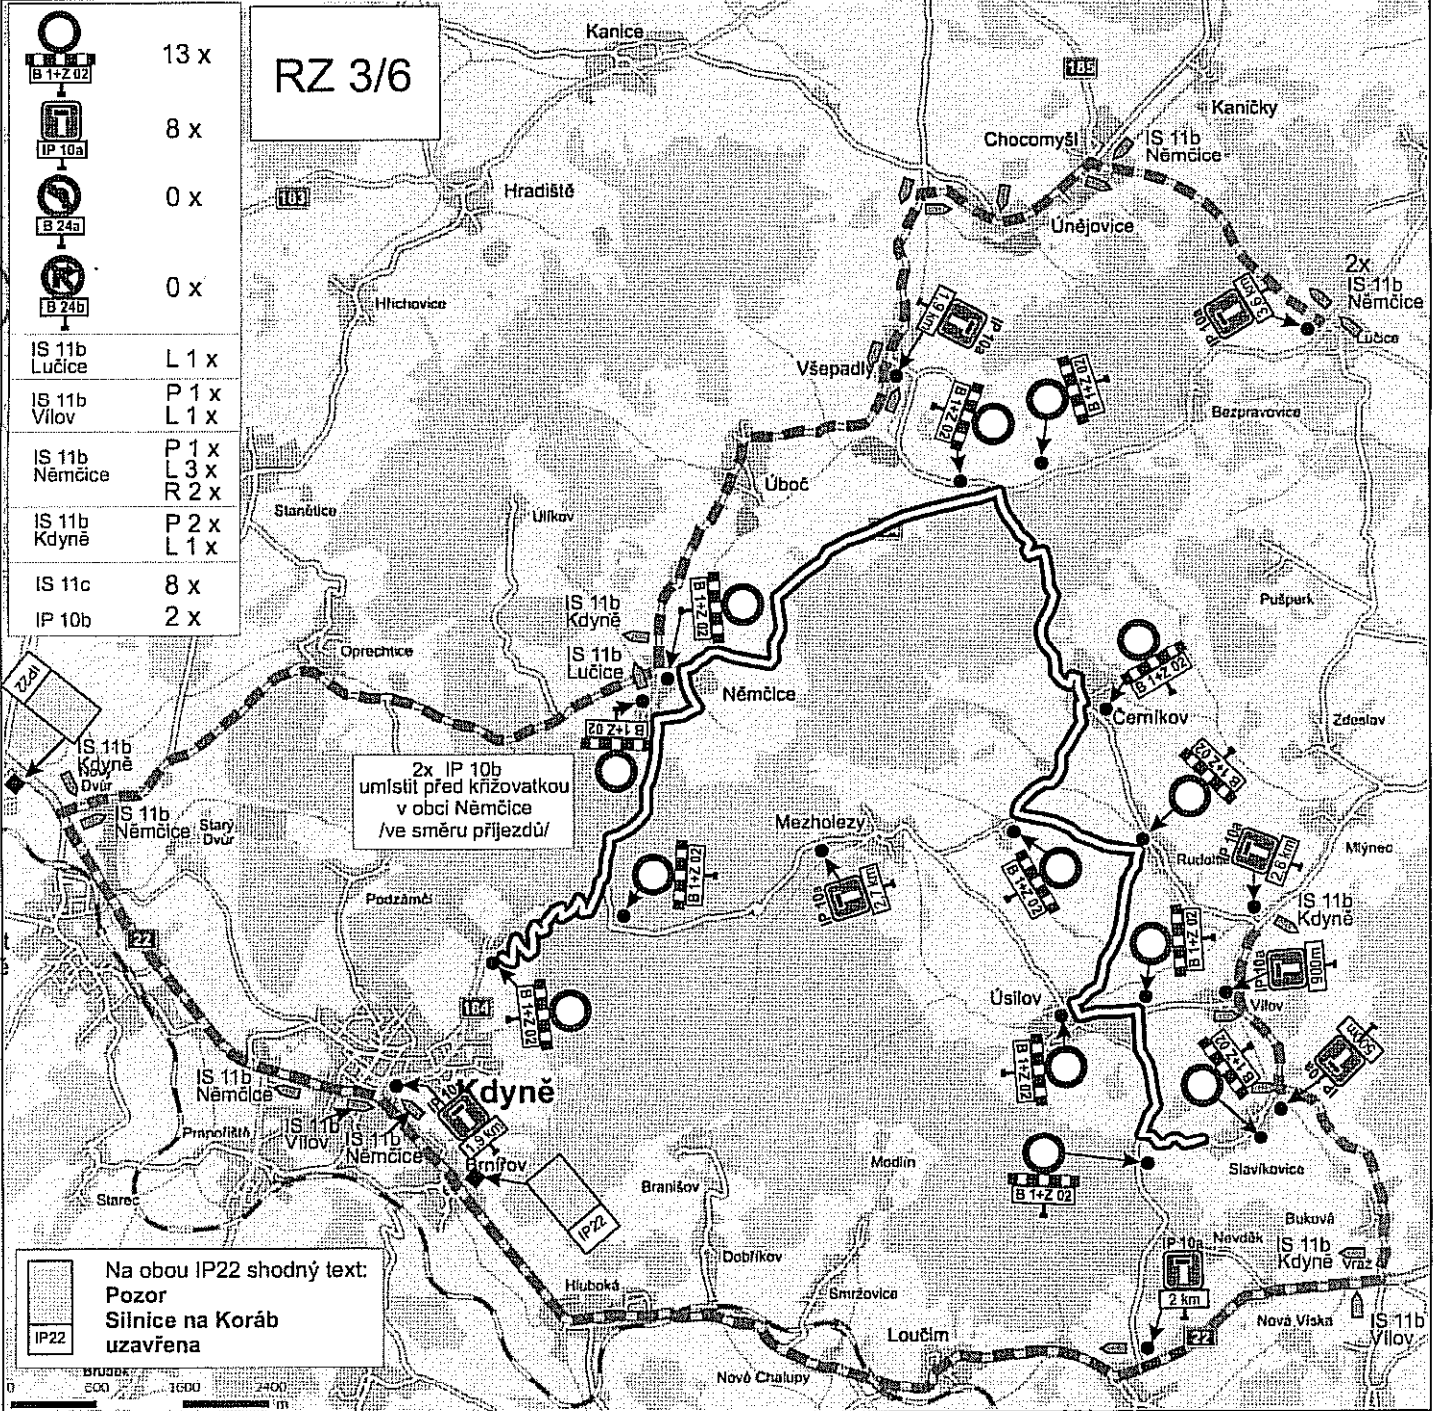

Dopravní značení RZ Kdyně-Němčice- Černíkov-Rudoltice mimo-Úsilov-Slavíkovic

Legenda:
uzavřený úsek silnice 
objízdná trasa 

RZ 3/6

	13 x
	8 x
	0 x
	0 x
IS 11b Lučice	L 1 x
IS 11b Vítov	P 1 x L 1 x
IS 11b Němčice	P 1 x L 3 x R 2 x
IS 11b Kdyně	P 2 x L 1 x
IS 11c	8 x
IP 10b	2 x

2x IP 10b
umístit před křižovatkou
v obci Němčice
/ve směru příjezdů/

Na obou IP22 shodný text:
**Pozor
Silnice na Koráb
uzavřena**